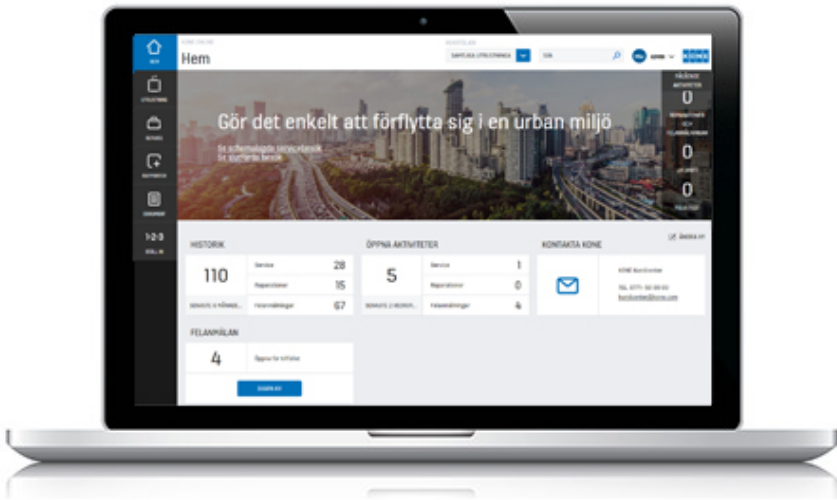

# KONE Online

För snabb och enkel åtkomst till er serviceinformation

KONE Online är en tjänst som ger dig enkel åtkomst till information om tidigare, nuvarande och framtida aktiviteter för er utrustning. All information du behöver finns tillgänglig när som helst och var som helst på en personligt anpassad webbplats.

Tjänsten finns även som en app för Android och iPhone. I appen KONE Online hittar du samma information som i webbverktyget, och har serviceinformationen bara ett knapptryck bort, var du än befinner dig.