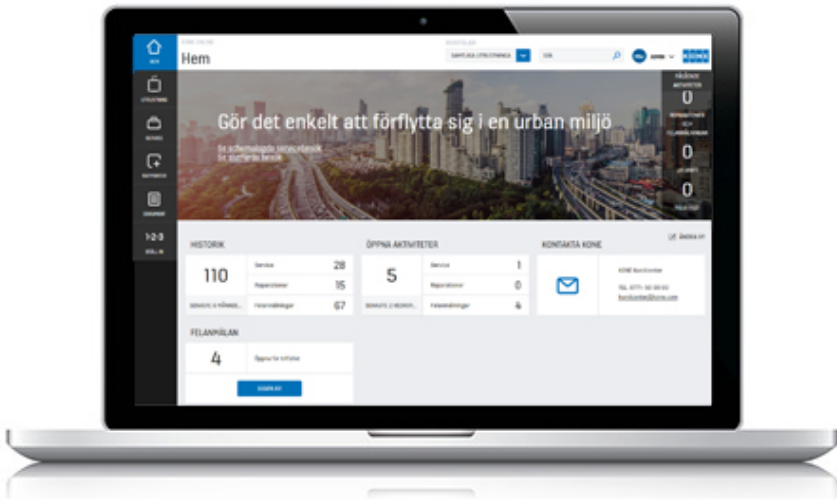

KONE Online

För snabb och enkel åtkomst till er serviceinformation

KONE Online är en tjänst som ger dig enkel åtkomst till information om tidigare, nuvarande och framtida aktiviteter för er utrustning. All information du behöver finns tillgänglig när som helst och var som helst på en personligt anpassad webbplats.

Tjänsten finns även som en app för Android och iPhone. I appen KONE Online hittar du samma information som i webbverktyget, och har serviceinformationen bara ett knapptryck bort, var du än befinner dig.