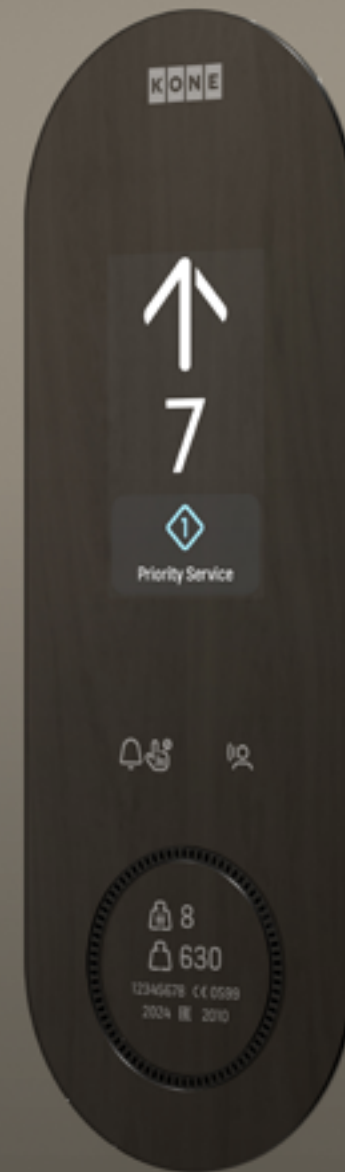

KONE Interact*

Korgens manöverpanel (COP)

Ytutföranden på panelfront

- Silver (ST4AFP)
- Asturias Satin (F)
- 316 grade stainless steel (A)

Monteringstyp

Manöverpanel: infälld
Knappar: infällda eller ytmonterade

Manöverpanelens display

COP lins

UPPGRADERINGSALTERNATIV

COP lins

Användargränssnitt på våningsplan (ytmonterat)

Anropsstationer

Displayer i hisshallen

Refined design

KONE Interact 20

Vårt mångsidiga utbud av moderna enheter för användargränssnitt har allt du behöver för att erbjuda tydlig vägledning och göra hissarna så lättn använda som möjligt.

Obs:

- KONE Interact COPer kan levereras med KONE Interact-, KDS330- eller KDS220-våningsvisare
- Uppgraderingsalternativ
- Svanenmärkt
- LEED/BREEAM