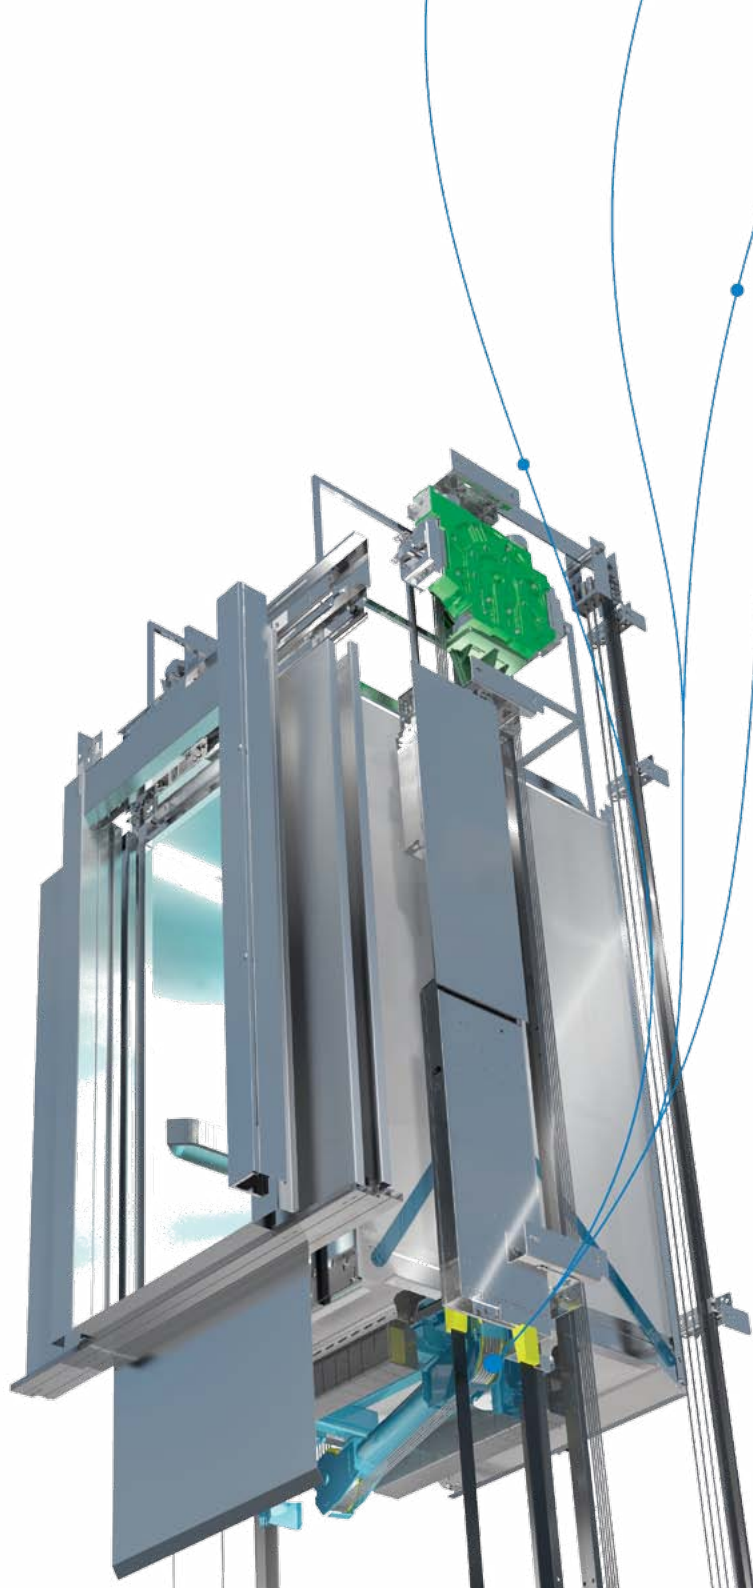

Lätt att uppgradera

Med digital integration och möjligheten att uppgradera i takt med att dina behov ändras i framtiden kan du lägga till nya uppkopplade tjänster när du behöver dem.

Enkel lastning och urlastning

Förenkla flödet av gods och passagerare tack vare de breda dörröppningarna och exakt noggrannhet för stannplan, samt en hög tröskellast i enlighet med lastning av klass A. Andra lastningsklasser (t.ex. trucklastning) finns tillgängliga på förfrågan. Hissens inbyggda uppkoppling gör att personal som flyttar tung last kan optimera sin rutt genom att fjärranropa hissen.

Efterlevnad du kan lita på

Förbättra din hiss med lösningar som uppfyller aktuella standarder och bestämmelser, bland annat när det gäller tillgänglighet, vandalresistens och brandsäkerhet.

Yteffektivitet

Tack vare den kompakta konstruktionen av hissmotorn KONE EcoDisc och dörrlösningen med flera paneler, gör att en större hisskorg får plats i schaktet.