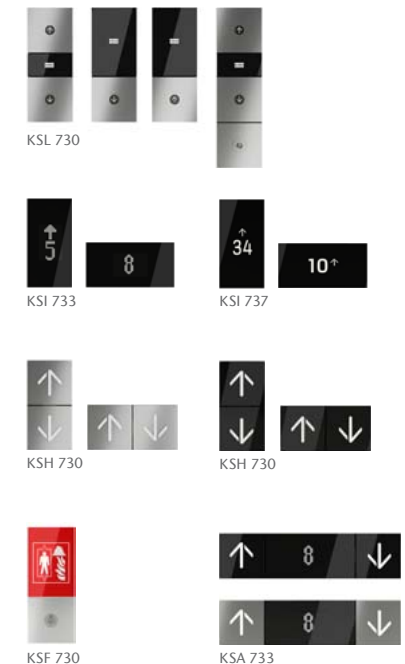

VÅNINGSENHETER

COP FRONTPANELMATERIAL

F Asturias Satin Borstat rostfritt stål
H Murano Mirror Blankpolerat rostfritt stål
SS2 Vegas Gold Blankpolerat rostfritt stål

CB Carbon Black Borstat rostfritt stål (Anti-fingerprint)
CG Copper Gold Borstat rostfritt stål (Anti-fingerprint)

DISPLAYER

Skrollningsbar punktmatris (KSC 733)
Full grafik LCD (KSC 737)

VÅNINGSENHETER MATERIAL

ST4 (F) Silver Borstat rostfritt stål
MP1 (H) Silver Blankpolerat rostfritt stål
MP2 (SS2) Golden Blankpolerat rostfritt stål

CB Carbon Black Borstat rostfritt stål (Anti-fingerprint)
CG Copper Gold Borstat rostfritt stål (Anti-fingerprint)

Förlängd leveranstid

KONE SIGNALISERING

Vårt mångsidiga, moderna utbud av signalisering har allt du behöver för att säkerställa tydlig vägledning och att hissarna blir så lättanvända som möjligt. Infällda och ytmonterade enheter går att kombinera med många olika alternativ för att tillgodose en mängd designvisioner och praktiska krav. Funktioner för vandalresistens och tillgänglighet för synskadade personer ingår också i utbudet.

KSC 733 Full höjd
KSC 737 Full höjd