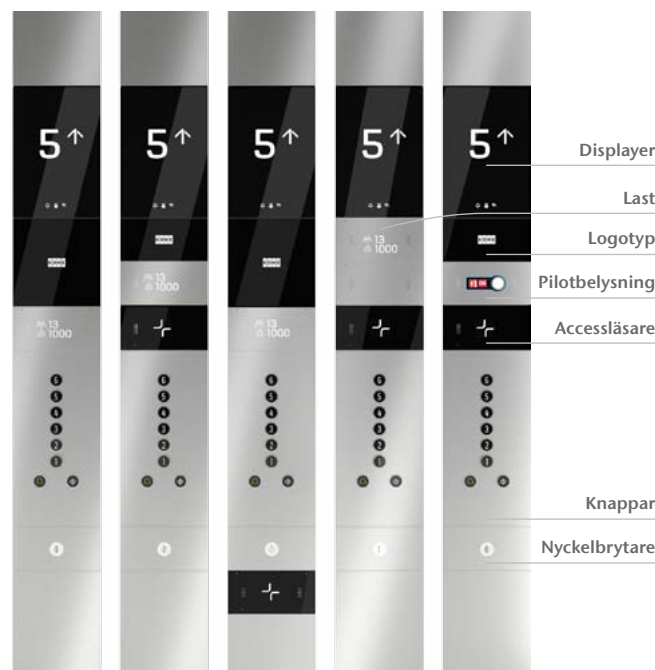

Signaliseringsserien KSS 700 för infälld montering i bostadshus och kommersiella byggnader, är en revolution inom hissdesign! Med dess modulbaserade struktur kan du byta ut olika element – som panelfront, display och till och med knappar – för att lägga till nya funktioner och skapa en unik look.

KORGENS MANÖVERPANEL (COP) – MODULSYSTEM