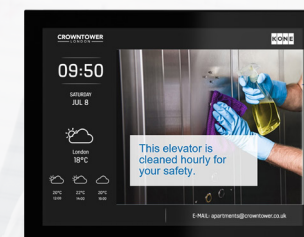

KONE DIGITAL PLATTFORM

KONE MediaScreen