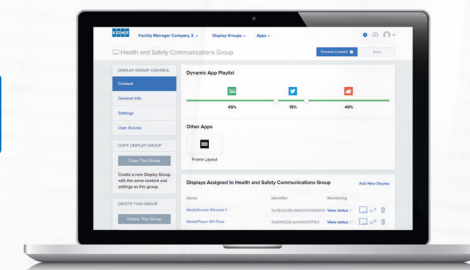

TEKNISK SPECIFIKATION

KONE MediaScreen (i hissen)

Skärmtyp	TFT LCD
Skärmens storlek	15 tum
Visningsvinkel	≥ 80° (alla riktningar)
Montering	Väggmonterad
Dimensioner	Bredd: 372 mm Höjd: 296 mm Djup: 30,5 mm
Internetanslutning	4G + SIM (tillhandahålls av KONE)

KONE MediaPlayer

Anslutning	HDMI
Spänning	230 V
Dimensioner	Bredd: 162 mm Höjd: 20 mm Djup: 91 mm
Internetanslutning	4G + SIM (tillhandahålls av KONE)

VÅRA MEDIAPAKET & INNEHÅLL

	Light	Standard	Premium
KONE Content Manager	✓	✓	✓
Anslutningsbarhet och dataöverföring*	✓	✓	✓
Programvaru- och säkerhetsuppdateringar	✓	✓	✓
Skickar meddelanden till fastighetsförvaltare	✓	✓	✓
Text och bilder	✓	✓	✓
Väder		✓	✓
RSS-flöde (för visning av tredjepartsnyheter m.m.)		✓	✓
Trafikinformation			✓
Sociala medier (Facebook, Instagram, Twitter)			✓

* I våra servicepaket ingår varje månad tillräckligt med dataöverföring via mobil för normal användning. Dataöverföring som överskrider det här paketet faktureras i enlighet med KONEs aktuella prislista.

SÅ HÄR FUNGERAR DET

KONE Content Manager