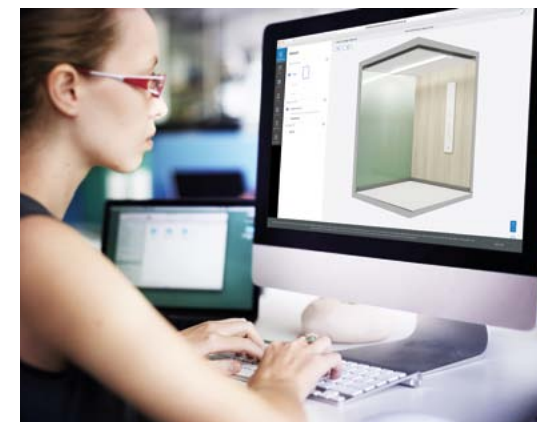

KONE CAR DESIGNER

Kolla in våra temabaserade designanvisningar eller skapa din egen unika korginteriör genom att kombinera material, belysning och tillbehör och sedan förverkliga din vision med 3D-modeller.