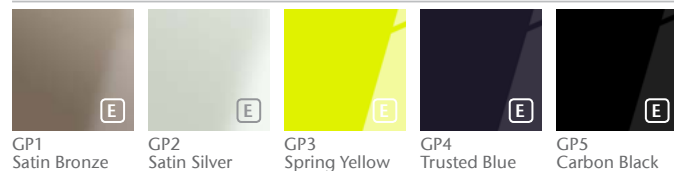

1 Helglasad bakre vägg

2 Heltäckande spegel bakre vägg

3 Spegel i bakre hörn

4 Spegelade bakre hörn, glas på bakre vägg

5 Centrert glas i full höjd

6 Centrert spegel, full höjd

7 Offset-spegel

Glas

Spegel

MÅLAT GLAS

VÄGGSPEGEL

DIGITALT TRYCKT GLAS

GENOMSKINLIGT GLAS

Obs!

- Dekorativt glas är endast tillgängligt för KONE MonoSpace® 500 DX och KONE MonoSpace® 700 DX.
- Dekorativt glas innebär vissa begränsningar för takdesignen och tillgängligheten.