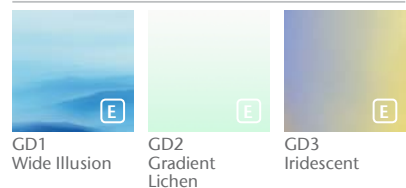

1 vertikal panel per vägg

2 vertikala paneler per vägg

4 horisontella paneler per vägg

Förlängd leveranstid

DEKORATIVA GLAS- OCH SPEGELKOMBINATIONER

Komplettera din korgdesign med dekorativa glas- och spegelpartier tillsammans med solida färger, digitalt tryckt grafik och färgade speglar.

Spegel

MÅLAT GLAS

VÄGGSPEGEL

DIGITALT TRYCKT GLAS

GENOMSKINLIGT GLAS

Obs!

- Dekorativt glas är endast tillgängligt för KONE MonoSpace® 500 DX och KONE MonoSpace® 700 DX.
- Dekorativt glas innebär vissa begränsningar för takdesignen och tillgängligheten.